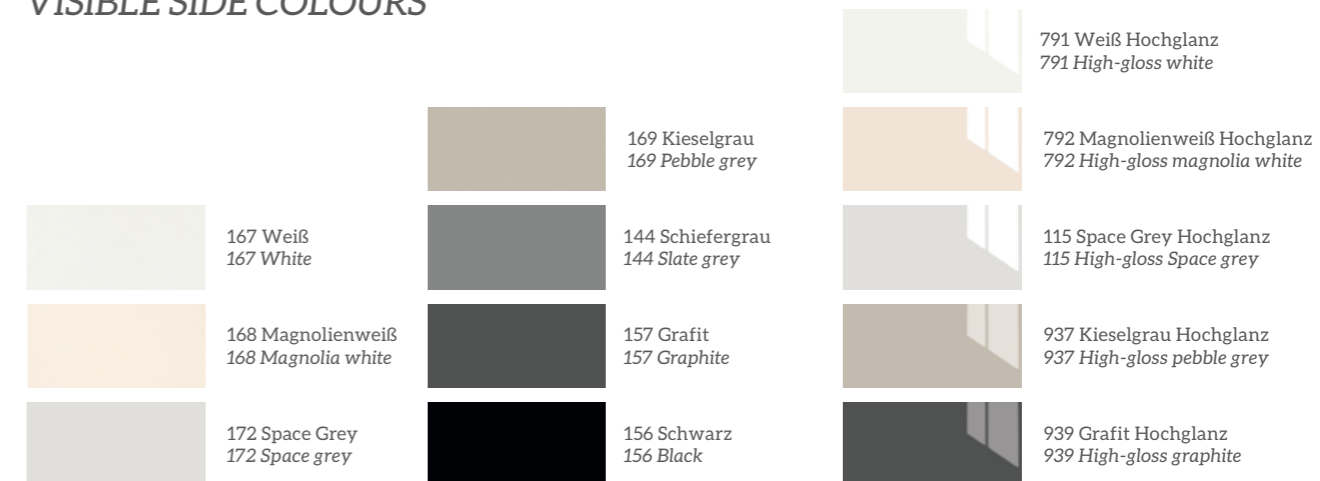

144 Schiefergrau
144 Slate grey
190 Thymian
190 Thyme
145 Vulkanbraun
145 Volcano brown
191 Alby Blue
191 Alby blue
157 Grafit
157 Graphite
156 Schwarz
156 Black

135 Schiefergrau
135 Slate grey
188 Thymian
188 Thyme
136 Vulkanbraun
136 Volcano brown
189 Alby Blue
189 Alby blue
187 Grafit
187 Graphite
123 Eiche-Nb. hell
123 Light oak effect
141 Eiche-Nb. hell
141 Light oak effect

* Oberfläche mit Antifingerprint
Anti-fingerprint surface

FRONTEN

FRONTS

4250 Preisgruppe 4
Price group 4

786 Weiß
786 White

787 Magnolienweiß
787 Magnolia white

957 Space Grey
957 Space grey

192 Kieselgrau
192 Pebble grey

194 Salbeigrün
194 Sage green

180 Caramel
180 Caramel

193 Alby Blue
193 Alby blue

956 Grafit
956 Graphite

4820

Preisgruppe 4
Price group 4

943 Weiß
943 White

KORPUS-DEKORE

CARCASE DECORS

SICHTSEITENFARBEN

VISIBLE SIDE COLOURS

ARBEITSPLATTEN

WORKTOPS

Die Arbeitsplatte ist in den Tiefen 60, 70, 80, 90 und 120 cm erhältlich. Die Platte lässt sich passgenau auf eine von Ihnen gewünschte Tiefe kürzen. Alle Dekore sind in 25 mm und 40 mm Plattendicke verfügbar.