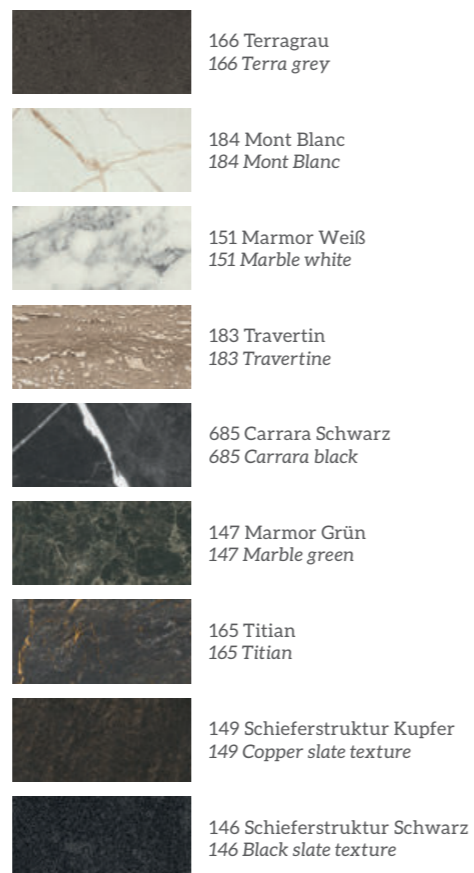

NISCHENRÜCKWÄNDE

RECESS BACK PANELS